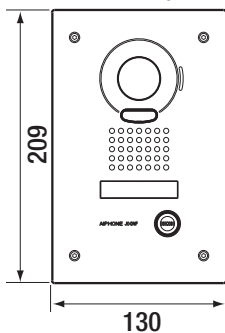

## Inhoud

- 1 x **JODVFBP inbouwcamera (zwart)**  
 Inbouwdeurpost met 1 beldrukknop, zwart geborsteld RVS-afwerkpaneel en verlicht naamplaatje.
- 1x **JO1MD hoofdpost**  
 Handenvrije videohoofdpost met 7"-kleurenscherm en aanraaktoetsen.
- 1 x **PS1820DM voeding**  
 Voeding 18VDC / 2A in DIN-behuizing (4 modules).

## Technische specificaties

JODVFBP (zwart)

JO1MD

Gezichtsveld

## Technische gegevens

<b>Voeding</b>	18VDC
<b>Verbruik</b>	Max. 400 mA (JO1MD) / Max. 450 mA (JO1MDW)
<b>Oproepen</b>	Beltoon + beeld en audio, ong. 45 seconden
<b>Communicatie</b>	Druk kortstondig op de spreekknop TALK om de communicatie te activeren. Handenvrije communicatie, spraakgestuurd of manueel te bedienen.
<b>Monitor</b>	TFT kleuren-lcd van 7"
<b>Videostandaard</b>	NTSC
<b>Nachtbeeld</b>	Ingebouwde, krachtige witte LED
<b>Deurontgrendeling</b>	Potentiaalvrij contact, schakelvermogen 0,5 A/24 V DC
<b>Bekabeling</b>	2 draden (+ 2 draden voor elektrisch deurslot) tussen deurpost en binnenpost, 6 draden tussen binnenposten, massieve geleiders met PE-isolatie
<b>Afstand</b>	Deurpost naar laatste binnenpost: 100 m (0,65 mm Ø) 200 m (1,0 mm Ø)