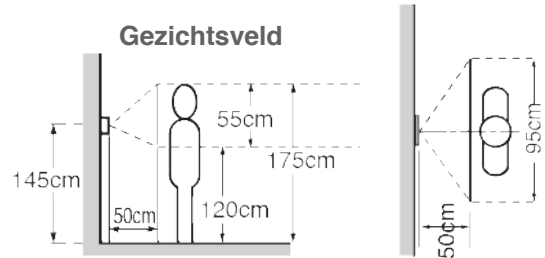

## Technische gegevens

<b>Voeding</b>	18VDC
<b>Verbruik</b>	Max. 400 mA (JO1MD) / Max. 450 mA (JO1MDW)
<b>Oproepen</b>	Beltoon + beeld en audio, ong. 45 seconden
<b>Communicatie</b>	Druk kortstondig op de spreekknop TALK om de communicatie te activeren. Handenvrije communicatie, spraakgestuurd of manueel te bedienen.
<b>Monitor</b>	TFT kleuren-lcd van 7"
<b>Videostandaard</b>	NTSC
<b>Nachtbeeld</b>	Ingebouwde, krachtige witte LED
<b>Deurontgrendeling</b>	Potentiaalvrij contact, schakelvermogen 0,5 A/24 V DC
<b>Bekabeling</b>	2 draden (+ 2 draden voor elektrisch deurslot) tussen deurpost en binnenpost, 6 draden tussen binnenposten, massieve geleiders met PE-isolatie
<b>Afstand</b>	Deurpost naar laatste binnenpost: 100 m (0,65 mm Ø) 200 m (1,0 mm Ø)