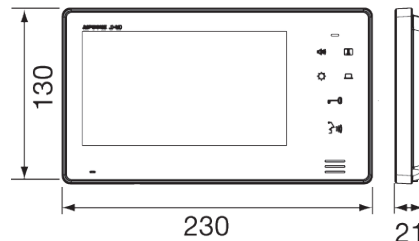

## Inhoud

- 1 x **JODVFBP inbouwcamera (zwart)**  
 Inbouwdeurpost met 1 beldrukknop, zwart geborsteld RVS-afwerkpaneel en verlicht naamplaatje.
- 1x **JO1MD hoofdpost**  
 Handenvrije videohoofdpost met 7"-kleurenscherm en aanraaktoetsen.
- 1 x **PS1820DM voeding**  
 Voeding 18VDC / 2A in DIN-behuizing (4 modules).

## Technische specificaties

JODVFBP (zwart)

JO1MD

Gezichtsveld

## Technische gegevens

<b>Voeding</b>	18VDC
<b>Verbruik</b>	Max. 400 mA (JO1MD) / Max. 450 mA (JO1MDW)
<b>Oproepen</b>	Beltoon + beeld en audio, ong. 45 seconden
<b>Communicatie</b>	Druk kortstondig op de spreekknop TALK om de communicatie te activeren. Handenvrije communicatie, spraakgestuurd of manueel te bedienen.
<b>Monitor</b>	TFT kleuren-lcd van 7"
<b>Videostandaard</b>	NTSC
<b>Nachtbeeld</b>	Ingebouwde, krachtige witte LED
<b>Deurontgrendeling</b>	Potentiaalvrij contact, schakelvermogen 0,5 A/24 V DC
<b>Bekabeling</b>	2 draden (+ 2 draden voor elektrisch deurslot) tussen deurpost en binnenpost, 6 draden tussen binnenposten, massieve geleiders met PE-isolatie
<b>Afstand</b>	Deurpost naar laatste binnenpost: 100 m (0,65 mm Ø) 200 m (1,0 mm Ø)