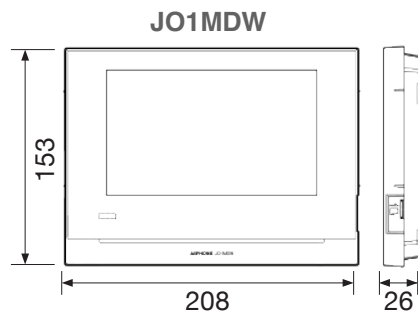

JO-serie

Inhoud

- 1 x **JODV opbouwcamera (zwart)**
Opbouwdeurpost met 1 beldrukknop, zwart metalen afwerkpaneel en verlicht naamplaatje.
- 1x **JO1MDW hoofdpost**
Wifi-videohoofdpost met 7"-aanraakscherm en opnamefunctie; oproepdoorschakeling naar smartphone met bijhorende app voor iOS of Android.
- 1 x **PS1820DM voeding**
Voeding 18VDC / 2A in DIN-behuizing (4 modules).

Technische specificaties

Technische gegevens

Voeding	18VDC
Verbruik	Max. 400 mA (JO1MD) / Max. 450 mA (JO1MDW)
Oproepen	Beltoon + beeld en audio, ong. 45 seconden
Communicatie	Druk kortstondig op de spreekknop TALK om de communicatie te activeren. Handenvrije communicatie, spraakgestuurd of manueel te bedienen. Communicatie met smartphone via WiFi-verbinding.
Monitor	TFT kleuren-lcd aanraakscherm van 7"
Videostandaard	NTSC
Nachtbeeld	Ingebouwde, krachtige witte LED
Deurontgrendeling	Potentiaalvrij contact, schakelvermogen 0,5 A/24 V DC
Bekabeling	2 draden (+ 2 draden voor elektrisch deurslot) tussen deurpost en binnenpost, 6 draden tussen binnenposten, massieve geleiders met PE-isolatie
Afstand	Deurpost naar laatste binnenpost: 100 m (0,65 mm Ø) 200 m (1,0 mm Ø)