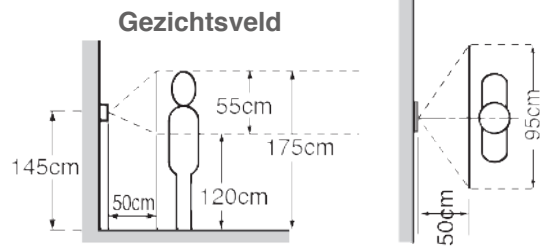

JO-serie

Inhoud

- 1 x **JODV opbouwcamera (zwart)**
Opbouwdeurpost met 1 beldrukknop, zwart metalen afwerkpaneel en verlicht naamplaatje.
- 1x **JO1MDW hoofdpost**
Wifi-videohoofdpost met 7"-aanraakscherm en opnamefunctie; oproepdoorschakeling naar smartphone met bijhorende app voor iOS of Android.
- 1 x **PS1820DM voeding**
Voeding 18VDC / 2A in DIN-behuizing (4 modules).

Technische specificaties

Technische gegevens

Voeding	18VDC
Verbruik	Max. 400 mA (JO1MD) / Max. 450 mA (JO1MDW)
Oproepen	Beltoon + beeld en audio, ong. 45 seconden
Communicatie	Druk kortstondig op de spreekknop TALK om de communicatie te activeren. Handenvrije communicatie, spraakgestuurd of manueel te bedienen. Communicatie met smartphone via WiFi-verbinding.
Monitor	TFT kleuren-lcd aanraakscherm van 7"
Videostandaard	NTSC
Nachtbeeld	Ingebouwde, krachtige witte LED
Deurontgrendeling	Potentiaalvrij contact, schakelvermogen 0,5 A/24 V DC
Bekabeling	2 draden (+ 2 draden voor elektrisch deurslot) tussen deurpost en binnenpost, 6 draden tussen binnenposten, massieve geleiders met PE-isolatie
Afstand	Deurpost naar laatste binnenpost: 100 m (0,65 mm Ø) 200 m (1,0 mm Ø)