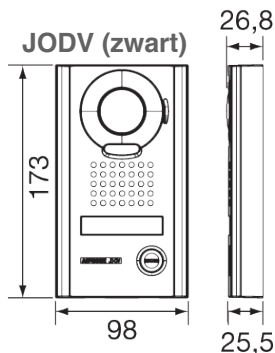

JO-serie

Inhoud

- 1 x **JODV opbouwcamera (zwart)**
Opbouwdeurpost met 1 beldrukknop, zwart metalen afwerkpaneel en verlicht naamplaatje.
- 1x **JO1MDW hoofdpost**
Wifi-videohoofdpost met 7"-aanraakscherm en opnamefunctie; oproepdoorschakeling naar smartphone met bijhorende app voor iOS of Android.
- 1 x **PS1820DM voeding**
Voeding 18VDC / 2A in DIN-behuizing (4 modules).

Technische specificaties

Technische gegevens

Voeding	18VDC
Verbruik	Max. 400 mA (JO1MD) / Max. 450 mA (JO1MDW)
Oproepen	Beltoon + beeld en audio, ong. 45 seconden
Communicatie	Druk kortstondig op de spreekknop TALK om de communicatie te activeren. Handenvrije communicatie, spraakgestuurd of manueel te bedienen. Communicatie met smartphone via WiFi-verbinding.
Monitor	TFT kleuren-lcd aanraakscherm van 7"
Videostandaard	NTSC
Nachtbeeld	Ingebouwde, krachtige witte LED
Deurontgrendeling	Potentiaalvrij contact, schakelvermogen 0,5 A/24 V DC
Bekabeling	2 draden (+ 2 draden voor elektrisch deurslot) tussen deurpost en binnenpost, 6 draden tussen binnenposten, massieve geleiders met PE-isolatie
Afstand	Deurpost naar laatste binnenpost: 100 m (0,65 mm Ø) 200 m (1,0 mm Ø)